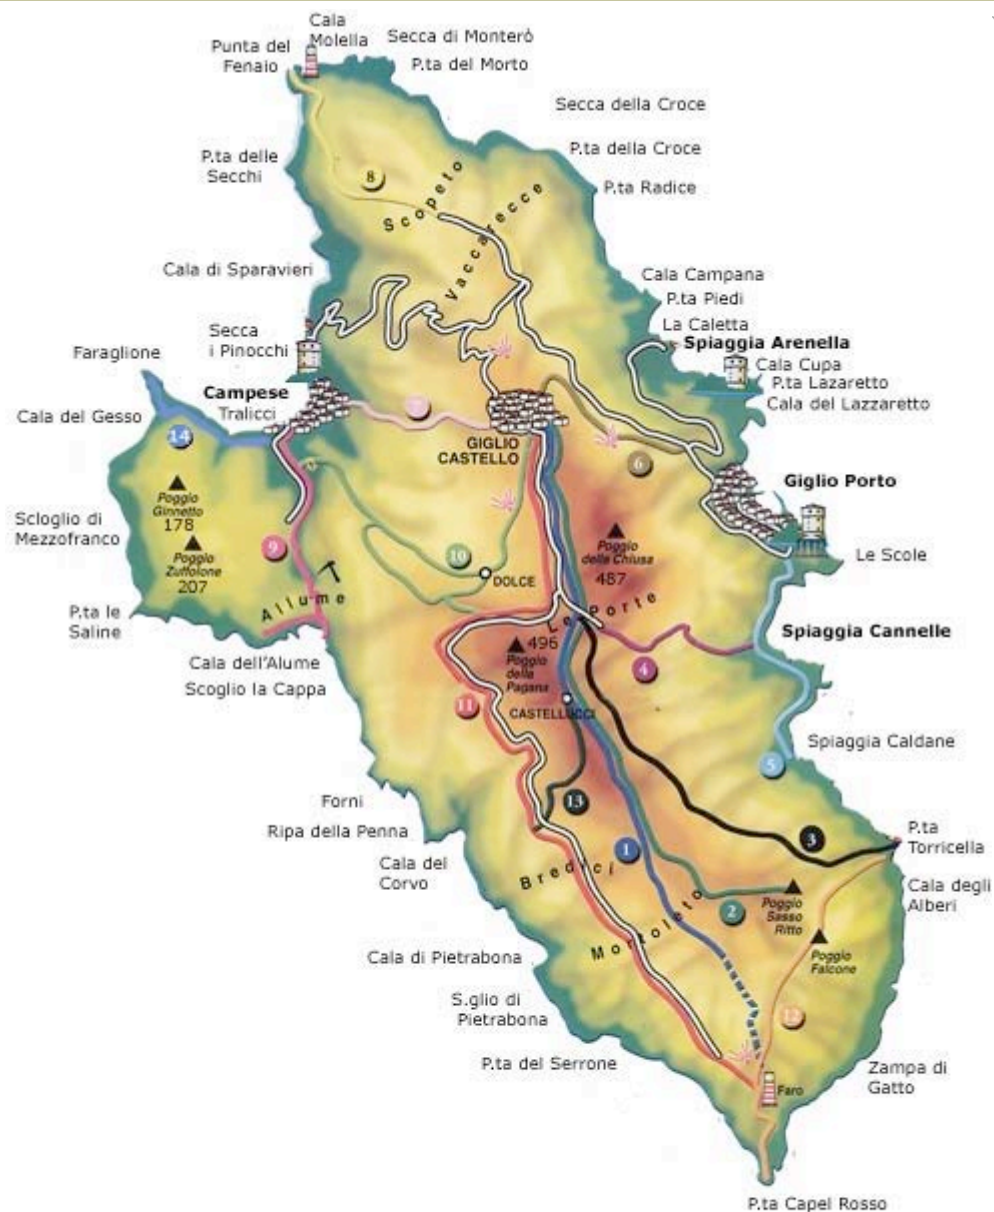

last update 08/2010

Gentili lettori,
curiamo attentamente l'aggiornamento delle informazioni riportate. Tuttavia sono possibile piccole variazioni in qualsiasi momento. Ci scusiamo per eventuali inconvenienti e preghiamo di informarci.

Buone Vacanze